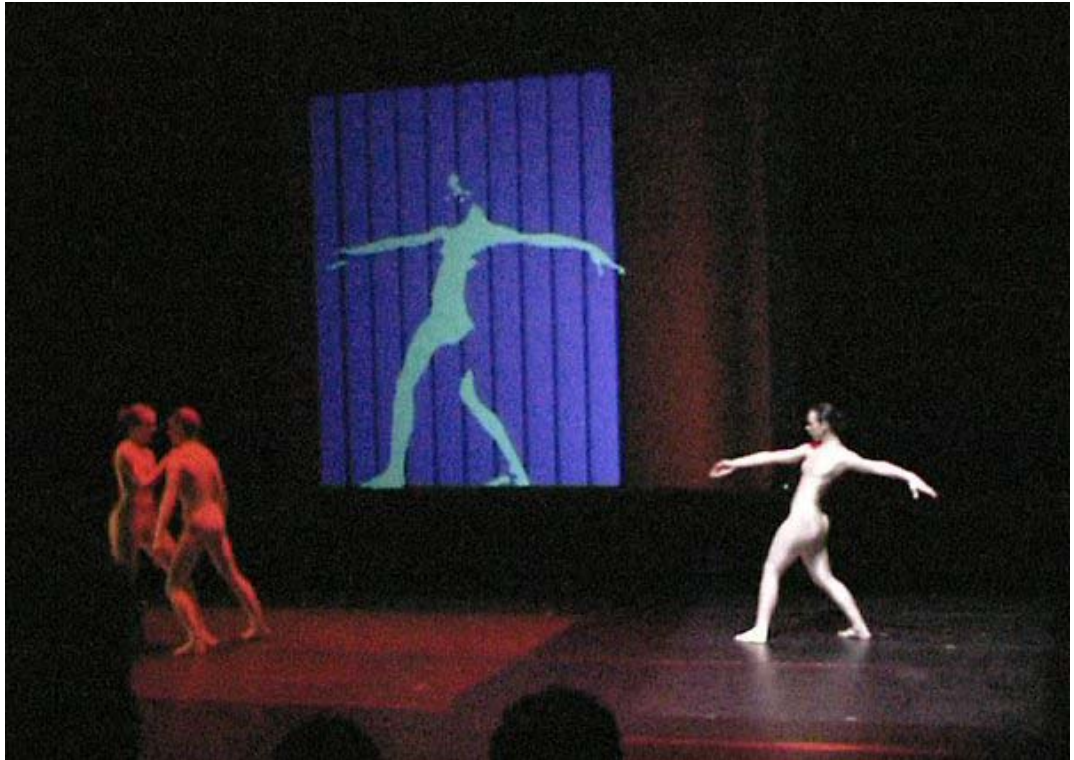

*UOMO-MACCHINA, Installazione Interattiva  
con il Mandala System (1993)*

*UOMO-MACCHINA (1993)  
Installazione Interattiva con il Mandala System*

*MR REGULAR (1998)*  
*Installazione Interattiva con il Mandala System*

*MR REGULAR (1998)*

---

*EXP (1995-97) Spettacolo di Danza Interattiva*

*EXP – Danza Interattiva  
(1995-1997)*