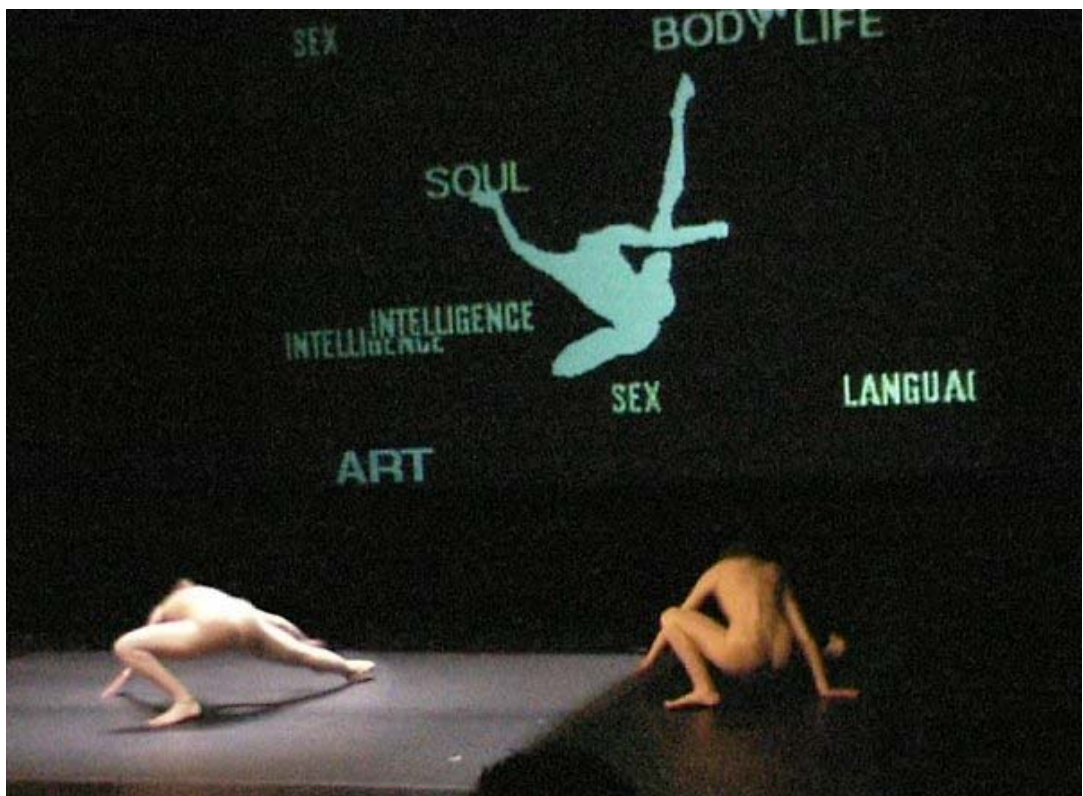

*UOMO-MACCHINA, Installazione Interattiva  
con il Mandala System (1993)*

*UOMO-MACCHINA (1993)  
Installazione Interattiva con il Mandala System*

*MR REGULAR (1998)*  
*Installazione Interattiva con il Mandala System*

*MR REGULAR (1998)*

---

*EXP (1995-97) Spettacolo di Danza Interattiva*

*EXP – Danza Interattiva  
(1995-1997)*